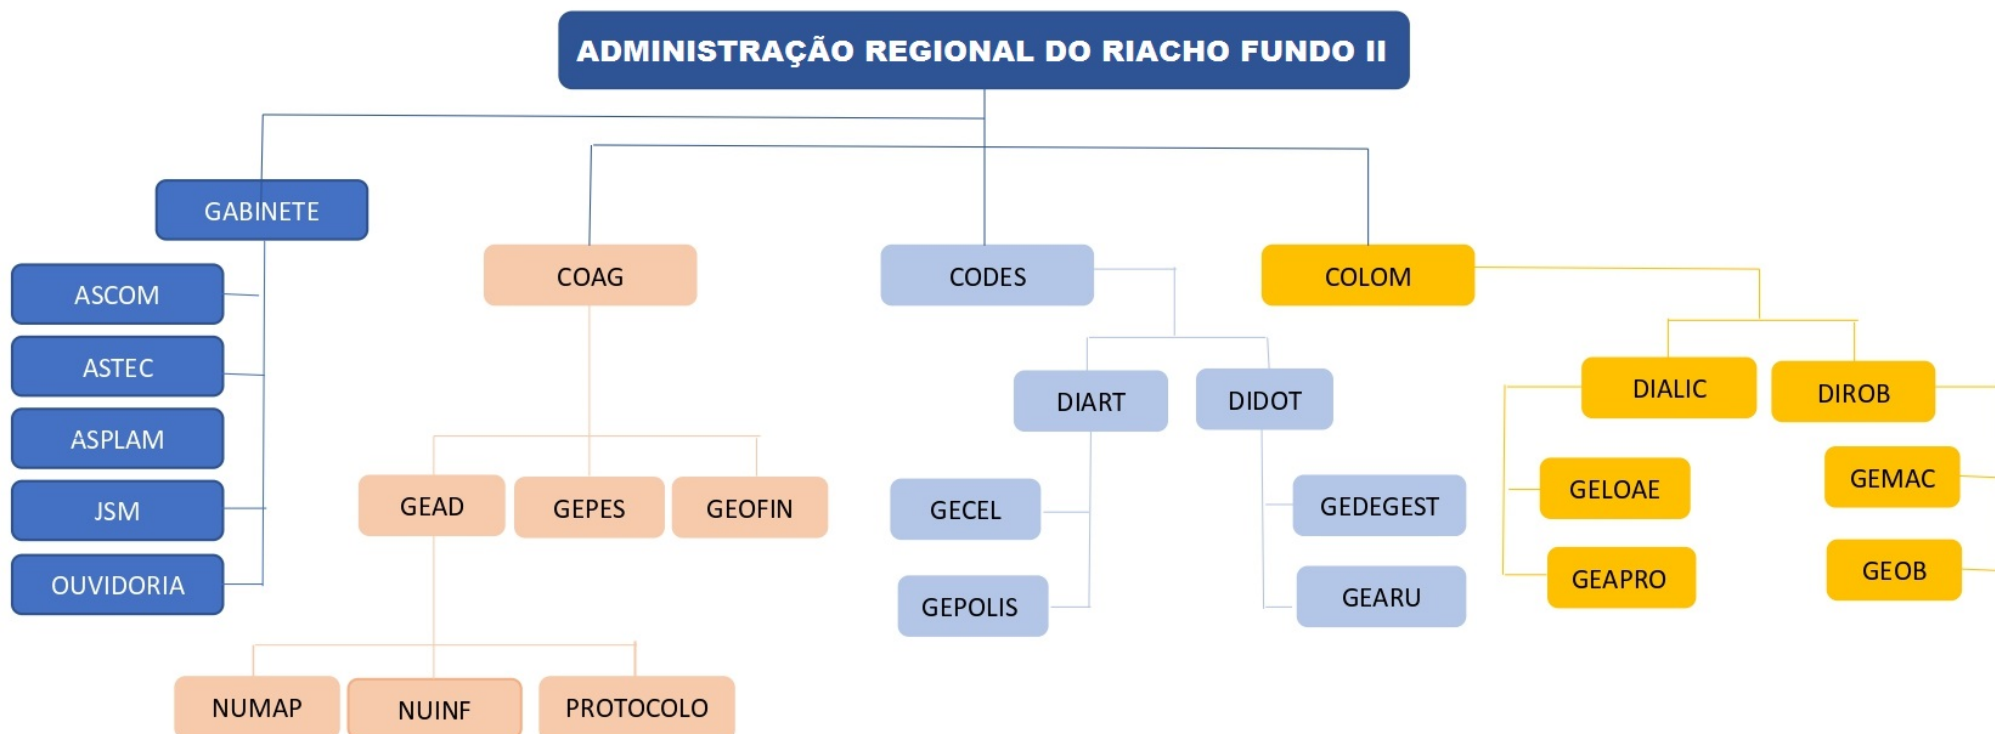

# ORGANOGRAMA

## GABINETE

Chefia de Gabinete  
Assessoria de Planejamento – ASPLAN  
Assessoria Técnica – ASTEC  
Assessoria de Comunicação – ASCOM  
Ouvidoria  
Junta Militar

## COORDENAÇÃO DE DESENVOLVIMENTO – CODES

Diretoria de Articulação – DIART  
Gerência de Políticas Sociais – GEPOLIS  
Gerência de Cultura, Esporte e Lazer – GECEL  
Diretoria de Desenvolvimento e Ordenamento Territorial – DIDOT  
Gerência de Gestão do Território – GEDEGEST  
Gerência de Desenvolvimento Econômico – GEDEC  
Gerência de apoio à Área Rural – GEARU

## COORDENAÇÃO DE LICENCIAMENTO, OBRAS E MANUTENÇÃO – COLOM

Diretoria de Aprovação e Licenciamento – DIALIC  
Gerência de Licenciamento de Obras e Atividades Econômicas – GELOAE  
Gerência de Elaboração e Aprovação de Projetos – GEAPRO  
Diretoria de Obras – DIROB  
Gerência de Topografia e Desenho Técnico – GETOP  
Gerência de Execução de Obras – GEOB  
Gerência de Manutenção e Conservação – GEMAC